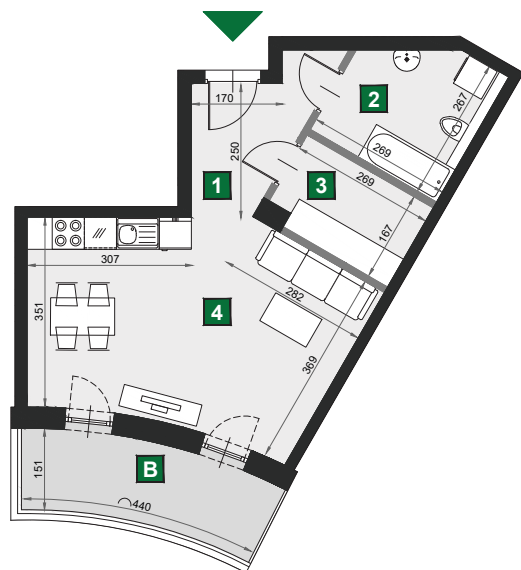

WIŚLANETARASY 2.0

0 1 2 [m]